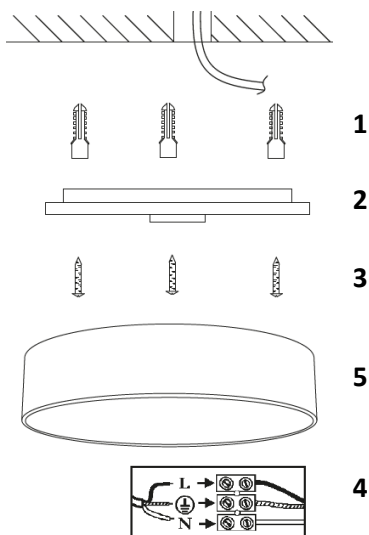

### Před instalací vypněte přívod elektrické energie!

1. Do předvrtaných děr vložte hmoždinky.
2. Otočením odejměte zadní část svítidla a provlékněte přívodní kabel otvorem v zadní části svítidla.
3. Přivrtajte zadní část svítidla.
4. Přívodní kabel připojte ke svorkovnici a dbejte na správnost zapojení.
5. Otočením připevněte přední část svítidla k zadní části.
6. Zapněte přívod elektrické energie.